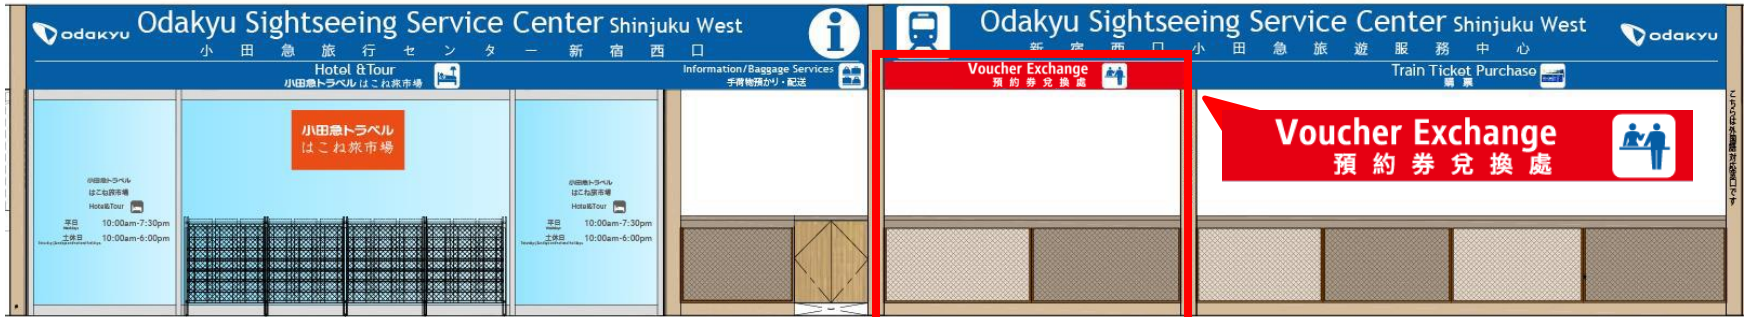

티켓교환처

- 계약확인서(바우처) 교환장소 : 오다큐여행센터 신주쿠 서쪽출구
- 주소 : 도쿄도 신주쿠구 니시신주쿠1-1-3 오다큐 신주쿠역 지상 콩고스
- 영업시간 : 8:00~19:00

공항에서 소요시간

- 나리타공항에서 나리타 익스프레스 이용, 약 1시간 30분 소요.
또는 게이세이 스카이라이너로 닛뽀리역에서 야마노테선으로 환승, 약 1시간 10분 소요.
- 하네다공항에서 에어포트 리무진 이용, 약 35~60분 소요.