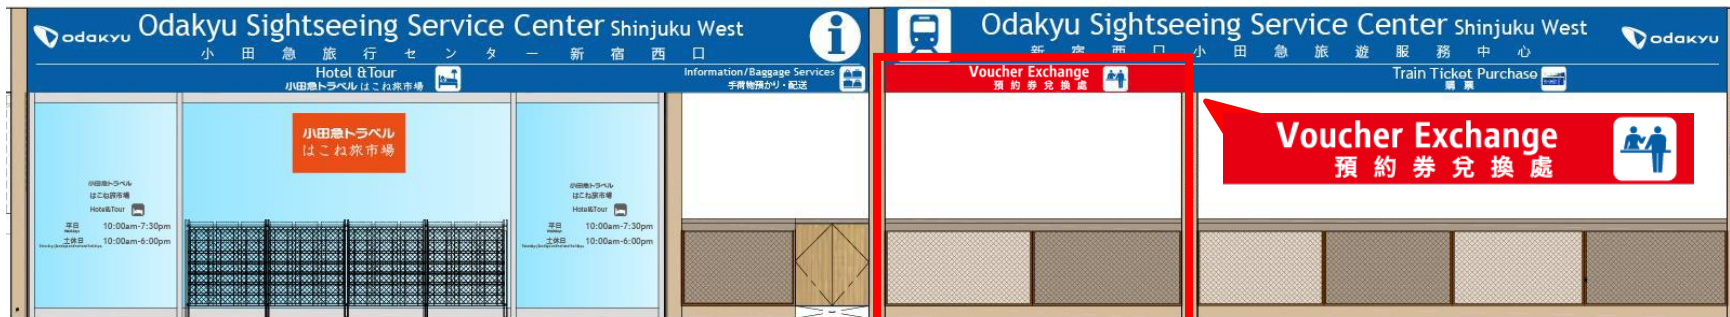

票券換領櫃台

預約券兌換地點：新宿西口 小田急旅遊服務中心

■ 地址：東京都新宿區西新宿1-1-3 小田急新宿站地上廣場

■ 營業時間：8:00~19:00

從機場前往所需時間

- 從成田機場搭乘成田特快約1小時30分
搭乘京成SKYLINER在日暮里換乘山手線約1小時10分
- 從羽田機場搭乘利木津巴士約35~60分鐘

從離您最近的車站前往新宿車站

■ Japan Transit Planner Route Search :
https://world.jorudan.co.jp/mln/zh-tw/?sub_lang=nosub

地圖表示

Google Map

百度地圖

小田急線新宿站西口地上站內圖