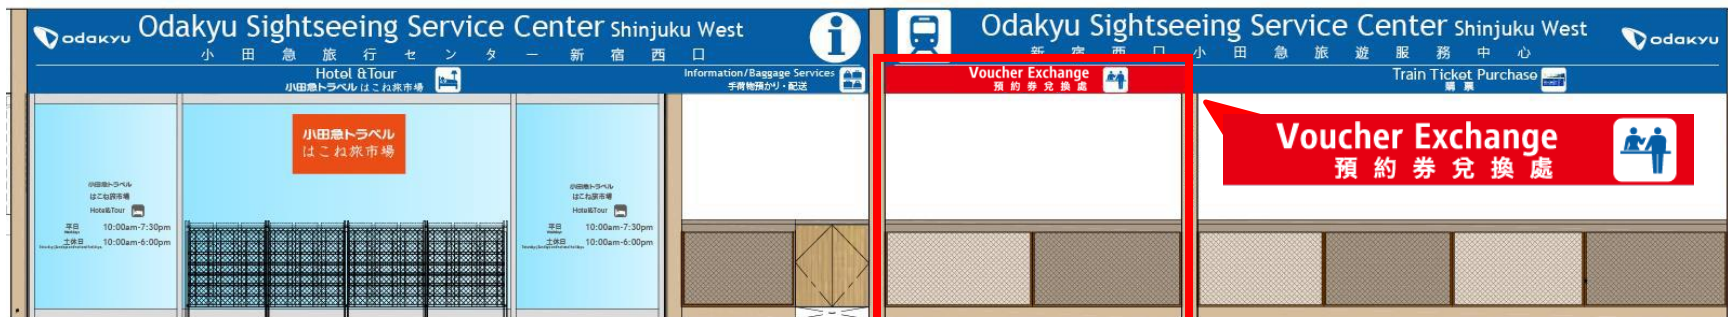

# 票券换领柜台

预约券兑换地点：新宿西口 小田急旅游服务中心

■地址：东京都新宿区西新宿1-1-3 小田急新宿站地上广场

■营业时间：8:00~19:00

## 从机场前往所需时间

- 从成田机场搭乘成田特快约1小时30分  
搭乘京成SKYLINER在日暮里换乘山手线约1小时10分
- 从羽田机场搭乘利木津巴士约35~60分钟