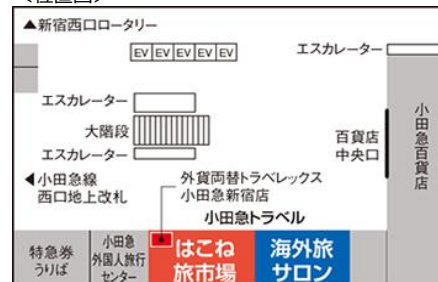

<位置図>

以上

このニュースレターに関するお問い合わせは、次の担当までお願いいたします。
株式会社小田急トラベル 営業統括部 [坂間・白井] 電話03-3379-6877